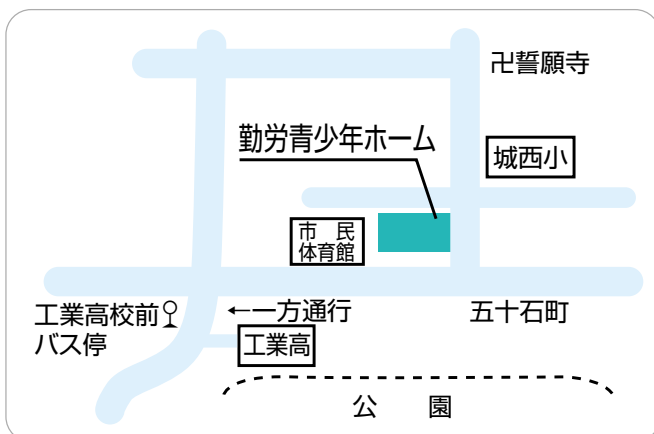

弘前市勤労青少年ホーム

施設の概要

勤労青少年ホームは、市内に勤務か居住する働く青少年（おおむね35歳まで）等の皆さんに、教室やサークル活動を通じて交流を深めてもらうための場を無料で提供する施設です。

1階…集会室、ホール

2階…体育室、和室、料理室、音楽室、
娯楽談話室、小集会室

サークル活動

共通の趣味を持った利用者が自主的にサークルを作って活動しています。

現在は、ボクシング、空手、陶芸、サルサダンス、よさこいなどのサークルがあります。

このほかにも、新しいサークルを作ってみませんか。

ホームに来るには

管理運営 弘前市商工労政課

【問い合わせ先】 ☎036-8362 弘前市大字五十石町7
☎0172-34-4361

利用案内

- 開館時間 午前10時～午後9時
(日曜日は午後5時まで)
- 休館日 毎週月曜日、国民の祝日、
年末年始
(12/29～1/3)
- 利用できる人 弘前市内に勤務か居住する働く青少年等
- 利用料 無料
- 利用の申請 窓口や電話にて受け付けています。
お気軽にお問い合わせください。